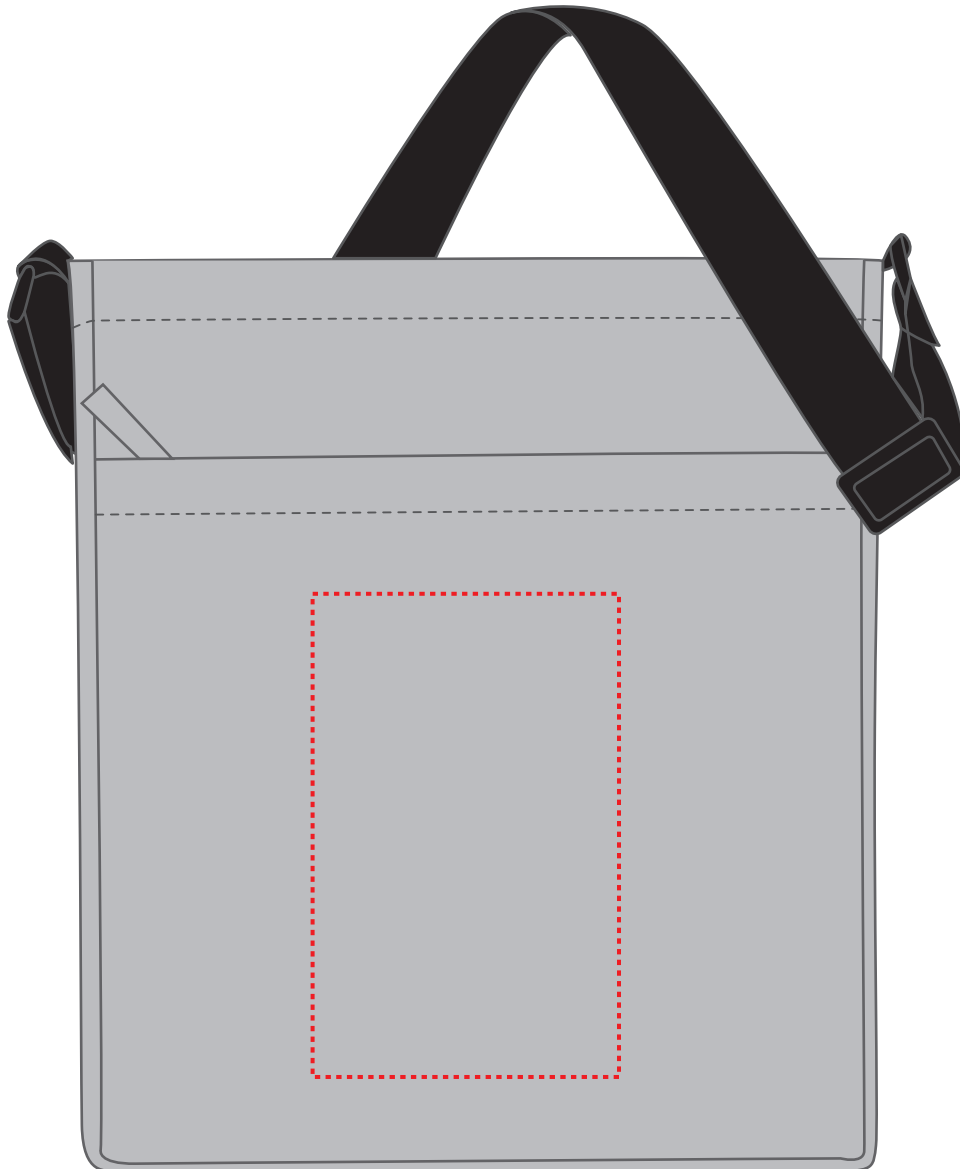

1816077 Umhängetasche / shoulder bag CIRCLE

Fläche für Ihr Logo (B 13 cm x H 20,5 cm)
area for your logo (W 13 cm x H 20,5 cm)

Taschenmaß (BxHxT) / size of the bag (WxHxD):

32 cm x 38 cm x 7 cm

Achtung!

Die Werbeflächen können variieren. In Ausnahmefällen sind auch größere Flächen möglich. Bitte sprechen Sie uns an!

Attention!

The decoration area may differ in exceptional case larger areas can be realized. Please get in contact with us!

Spezifikationen:

alle gängigen Dateiformate möglich
Farbangaben in Pantone, HKS oder Isacord
keine Fotos und Verläufe umsetzbar
maximal 15 Farben